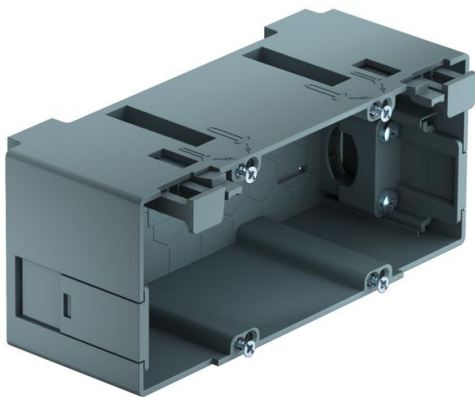

Technisches Datenblatt

Geräteeinbaudose BRK GD2CEE, 2-fach

Artikelnummer: 6133579

Geräteeinbaudose Signa 2-fach zum Anschluss von Strom- und Datentechnik in den Kanalsystemen Signa Base/Signa Style.
Werkzeuglose Montage durch einen Befestigungsriegel und zeitsparender Leitungsanschluss.

PA Polyamid

Stammdaten

Artikelnummer	6133579
Typ	BRK GD 2CEE gr
Bezeichnung 1	Geräteeinbaudose
Bezeichnung 2	SIGNA CEE 2-fach
Hersteller	OBO
Dimension	66x68x160
Farbe	blaugrau; RAL 7031
Werkstoff	Polyamid
Kleinste VK-Einheit	4
Mengeneinheit	Stück
Gewicht	14,8 kg
Gewichtseinheit	kg/100 St.

Technisches Datenblatt

Geräteeinbaudose BRK GD2CEE, 2-fach

Artikelnummer: 6133579

Abmessungen

Länge	160 mm
Breite	68 mm
Höhe	66 mm

Technische Daten

Anzahl der Einheiten	2
Ausführung	geschlossen
Befestigungsspur	sonstige
Halogenfrei	ja
Mit Anschlussraum	ja
Montageart der Dose	Rückwand
Montageart Installationsgerät	schrauben
Zugentlastungsmöglichkeit	ja