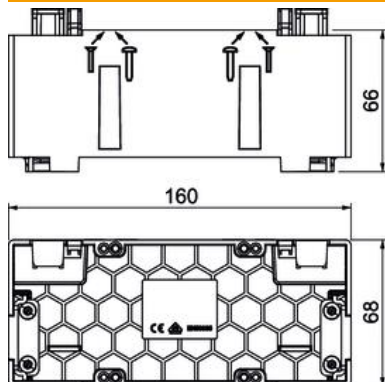

Technisches Datenblatt

Geräteeinbaudose BRK GD2CEE, 2-fach

Artikelnummer: 6133579

Geräteeinbaudose Signa 2-fach zum Anschluss von Strom- und Datentechnik in den Kanalsystemen Signa Base/Signa Style.
Werkzeuglose Montage durch einen Befestigungsriegel und zeitsparender Leitungsanschluss.

PA Polyamid

Stammdaten

Artikelnummer	6133579
Typ	BRK GD 2CEE gr
Bezeichnung 1	Geräteeinbaudose
Bezeichnung 2	SIGNA CEE 2-fach
Hersteller	OBO
Dimension	66x68x160
Farbe	blaugrau; RAL 7031
Werkstoff	Polyamid
Kleinste VK-Einheit	4
Mengeneinheit	Stück
Gewicht	14,8 kg
Gewichtseinheit	kg/100 St.

Technisches Datenblatt

Geräteeinbaudose BRK GD2CEE, 2-fach

Artikelnummer: 6133579

Abmessungen

Länge	160 mm
Breite	68 mm
Höhe	66 mm

Technische Daten

Anzahl der Einheiten	2
Ausführung	geschlossen
Befestigungsspur	sonstige
Halogenfrei	ja
Mit Anschlussraum	ja
Montageart der Dose	Rückwand
Montageart Installationsgerät	schrauben
Zugentlastungsmöglichkeit	ja