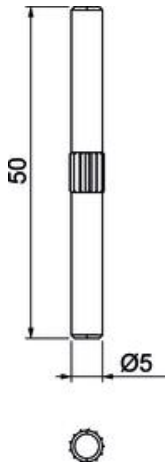

Technisches Datenblatt

Kupplungsstift

Artikelnummer: 6133621

Verbindungsstifte zum direkten Verbinden von Kanalunterteilen. Passend für die Kanalsysteme Signa Style, Compact Data und Profila Data.

St Stahl

FS bandverzinkt

Stammdaten

Artikelnummer	6133621
Typ	BRA KS
Bezeichnung 1	Kupplungsstift
Bezeichnung 2	SIGNA STYLE
Hersteller	OBO
Dimension	5x50
Werkstoff	Stahl
Oberfläche	bandverzinkt
Oberflächennorm	DIN EN 10346
Kleinste VK-Einheit	100
Mengeneinheit	Stück
Gewicht	0,5 kg
Gewichtseinheit	kg/100 St.

Technisches Datenblatt

Kupplungsstift

Artikelnummer: 6133621

Abmessungen

Länge	50 mm
Breite	5 mm
Höhe	5 mm

Technische Daten

Schutzart	IP30
Schutzgrad IK-Code	IK07
Temperatureinsatzbereich max.	60 °C
Temperatureinsatzbereich min.	-5 °C