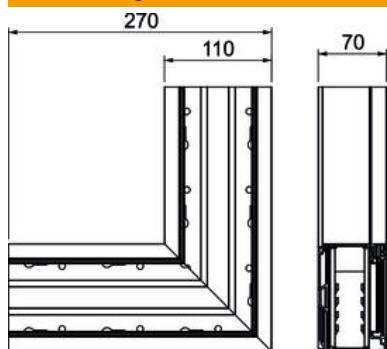

### Stammdaten

Artikelnummer	6133281
Typ	BRA FWS70110 EL
Bezeichnung 1	Flachwinkel
Bezeichnung 2	SIGNA STYLE steigend 70x110 el
Hersteller	OBO
Dimension	70x110x270
Werkstoff	Aluminium
Oberfläche	eloxiert
Oberflächennorm	
Kleinste VK-Einheit	1
Mengeneinheit	Stück
Gewicht	88,9 kg
Gewichtseinheit	kg/100 St.

### Abmessungen

Länge	270 mm
Breite	110 mm
Höhe	70 mm