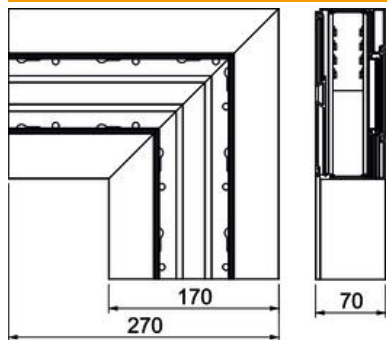

### Stammdaten

Artikelnummer	6133288
Typ	BRA FWF70170 EL
Bezeichnung 1	Flachwinkel
Bezeichnung 2	SIGNA STYLE fallend 70x170 el
Hersteller	OBO
Dimension	70x170x270
Werkstoff	Aluminium
Oberfläche	eloxiert
Oberflächennorm	
Kleinste VK-Einheit	1
Mengeneinheit	Stück
Gewicht	99,4 kg
Gewichtseinheit	kg/100 St.

### Abmessungen

Länge	270 mm
Breite	170 mm
Höhe	70 mm