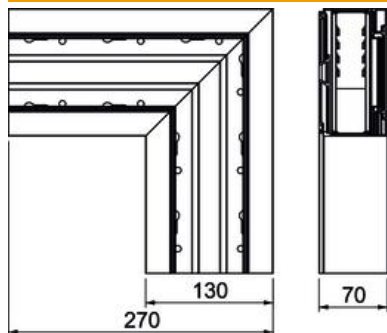

### Stammdaten

Artikelnummer	6133287
Typ	BRA FWF70130 EL
Bezeichnung 1	Flachwinkel
Bezeichnung 2	SIGNA STYLE fallend 70x130 el
Hersteller	OBO
Dimension	70x130x270
Werkstoff	Aluminium
Oberfläche	eloxiert
Oberflächennorm	
Kleinste VK-Einheit	1
Mengeneinheit	Stück
Gewicht	94,6 kg
Gewichtseinheit	kg/100 St.

### Abmessungen

Länge	270 mm
Breite	130 mm
Höhe	70 mm