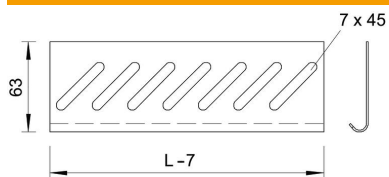

Technisches Datenblatt

Bodenendblech A4

Artikelnummer: 7084145

Zur Bodenverstärkung an den Rinnenenden und als Kabelschutz.
Zur Befestigung bitte Schrauben Typ FR5B M6x12 separat bestellen.

A4	Edelstahl, rostfrei
2B	blank, nachbehandelt

Stammdaten

Artikelnummer	7084145
Typ	BEB 300 A4
Bezeichnung 1	Bodenendblech
Bezeichnung 2	für Kabelrinne
Hersteller	OBO
Dimension	B300mm
Werkstoff	Edelstahl, rostfrei 1.4571
Oberfläche	blank, nachbehandelt
Oberflächennorm	
Kleinste VK-Einheit	1
Mengeneinheit	Stück
Gewicht	14,1 kg
Gewichtseinheit	kg/100 St.

Abmessungen

Breite	300 mm
Höhe	35 mm
Maß B	300 mm

Technische Daten

Funktionserhalt	nein
Rostfreier Stahl, gebeizt	nein
Weitspann-Ausführung	nein