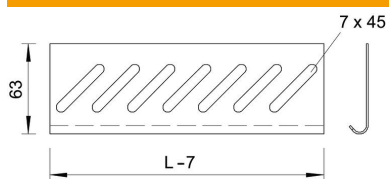

## Bodenendblech A4

Artikelnummer: 7084143

Zur Bodenverstärkung an den Rinnenenden und als Kabelschutz.  
Zur Befestigung bitte Schrauben Typ FR5B M6x12 separat bestellen.

<b>A4</b>	Edelstahl, rostfrei
<b>2B</b>	blank, nachbehandelt

### Stammdaten

Artikelnummer	7084143
Typ	BEB 200 A4
Bezeichnung 1	Bodenendblech
Bezeichnung 2	für Kabelrinne
Hersteller	OBO
Dimension	B200mm
Werkstoff	Edelstahl, rostfrei 1.4571
Oberfläche	blank, nachbehandelt
Oberflächennorm	
Kleinste VK-Einheit	1
Mengeneinheit	Stück
Gewicht	9,367 kg
Gewichtseinheit	kg/100 St.

### Abmessungen

Breite	200 mm
Höhe	35 mm
Maß B	200 mm