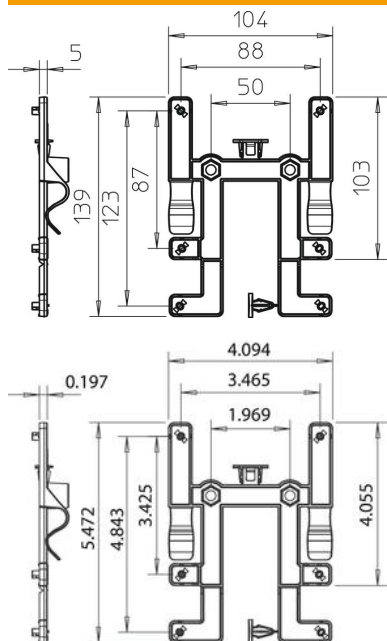

### Stammdaten

Artikelnummer	2007835
Typ	BE TS KR
Bezeichnung 1	Befestigungselement T60-T100
Bezeichnung 2	für Kabelrinnen
Hersteller	OBO
Farbe	lichtgrau
Werkstoff	Polycarbonat
Kleinste VK-Einheit	10
Mengeneinheit	Stück
Gewicht	2,8 kg
Gewichtseinheit	kg/100 St.

# Technisches Datenblatt

## Befestigungselement für Kabelrinne

Artikelnummer: 2007835

### Abmessungen

Breite	104 mm
Höhe	139 mm