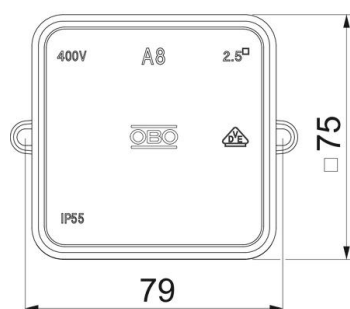

Technisches Datenblatt

Kabelabzweigkasten A 8 mit Klemmleiste

Artikelnummer: 2000024

Schutzart IP55, Nennspannung 690 V, Nennquerschnitt 2,5 ÷ mm², 7 Einführungen für Kabeldurchmesser 5-14 mm.
Klemmdeckel.

Abmessungen: 75 x 75 x 36.7 mm
Lichte Innenmaße: 65x65x32 mm
Je 10 Dosen 1 Ausschneidwerkzeug
A 8/5 VDE: 1 Klemmleiste Typ 689

PE Polyethylen

Stammdaten

Artikelnummer	2000024
Typ	A 8 5
Bezeichnung 1	Kabelabzweigkasten
Bezeichnung 2	mit Klemmleiste
Hersteller	OBO
Dimension	75x75x36
Farbe	lichtgrau; RAL 7035
Werkstoff	Polyethylen
Kleinste VK-Einheit	10
Mengeneinheit	Stück
Gewicht	6,5 kg
Gewichtseinheit	kg/100 St.

Technisches Datenblatt

Kabelabzweigkasten A 8 mit Klemmleiste

Artikelnummer: 2000024

Abmessungen

Länge	75 mm
Breite	75 mm
Höhe	36,7 mm

Technisches Datenblatt

Kabelabzweigkasten A 8 mit Klemmleiste

Artikelnummer: 2000024

Technische Daten

Anreihbar	ja
Anzahl der Einführungen	7
Anzahl der Klemmen	5
Art der Einführung_	Kabel
Art der Einführung	Kabel
Art der Gehäusedurchführung	Vorprägung
Bemessungsisolationsspannung U _i	690 V
Bestückung	Klemme
Deckel	nicht transparent
Deckelbefestigung	aufrastend
Einführung von Hinten	nein
Einführungen	7 Einführungen für Kabeldurchmesser 5-14 mm
Explosionsgeprüfte Ausführung flammwidrig	nein nach VDE 0471/DIN 695 Teil 2-1, Prüftemperatur 650°C
Form	quadratisch
Funktionserhalt	ohne
für Ex-Zone	ohne
für Ex-Zone Gas	ohne
für Ex-Zone Staub	ohne
Halogenfrei	ja
Lichte Innenmaße	65x65x32 mm
Max. Leiterquerschnitt	2,5 mm ²
Mit Abschirmung	nein
Mit Deckel	ja
Montageart	Wand-/ Deckenmontage
Nennquerschnitt min.	2,5 mm ²
Nennspannung	690 V
Plombierbar	nein
Schutzart	IP55
Temperatureinsatzbereich max.	45 °C
Temperatureinsatzbereich min.	-5 °C
Witterungsbeständig	nein
Ausführung Deckel Kabelabzweigkasten	Blinddeckel