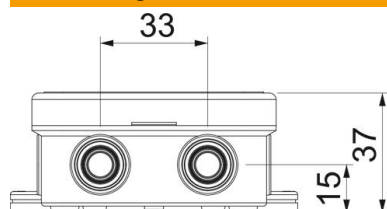

Technisches Datenblatt

Kabelabzweigkasten A 8 mit Klemmleiste

Artikelnummer: 2000024

Schutzart IP55, Nennspannung 690 V, Nennquerschnitt 2,5 ÷ mm², 7 Einführungen für Kabeldurchmesser 5-14 mm.
Klemmdeckel.

Abmessungen: 75 x 75 x 36.7 mm
Lichte Innenmaße: 65x65x32 mm
Je 10 Dosen 1 Ausschneidwerkzeug
A 8/5 VDE: 1 Klemmleiste Typ 689

PE Polyethylen

Stammdaten

Artikelnummer	2000024
Typ	A 8 5
Bezeichnung 1	Kabelabzweigkasten
Bezeichnung 2	mit Klemmleiste
Hersteller	OBO
Dimension	75x75x36
Farbe	lichtgrau; RAL 7035
Werkstoff	Polyethylen
Kleinste VK-Einheit	10
Mengeneinheit	Stück
Gewicht	6,5 kg
Gewichtseinheit	kg/100 St.

Technisches Datenblatt

Kabelabzweigkasten A 8 mit Klemmleiste

Artikelnummer: 2000024

Abmessungen

Länge	75 mm
Breite	75 mm
Höhe	36,7 mm

Technisches Datenblatt

Kabelabzweigkasten A 8 mit Klemmleiste

Artikelnummer: 2000024

Technische Daten

Anreihbar	ja
Anzahl der Einführungen	7
Anzahl der Klemmen	5
Art der Einführung_	Kabel
Art der Einführung	Kabel
Art der Gehäusedurchführung	Vorprägung
Bemessungsisolationsspannung U _i	690 V
Bestückung	Klemme
Deckel	nicht transparent
Deckelbefestigung	aufrastend
Einführung von Hinten	nein
Einführungen	7 Einführungen für Kabeldurchmesser 5-14 mm
Explosionsgeprüfte Ausführung flammwidrig	nein nach VDE 0471/DIN 695 Teil 2-1, Prüftemperatur 650°C
Form	quadratisch
Funktionserhalt	ohne
für Ex-Zone	ohne
für Ex-Zone Gas	ohne
für Ex-Zone Staub	ohne
Halogenfrei	ja
Lichte Innenmaße	65x65x32 mm
Max. Leiterquerschnitt	2,5 mm ²
Mit Abschirmung	nein
Mit Deckel	ja
Montageart	Wand-/ Deckenmontage
Nennquerschnitt min.	2,5 mm ²
Nennspannung	690 V
Plombierbar	nein
Schutzart	IP55
Temperatureinsatzbereich max.	45 °C
Temperatureinsatzbereich min.	-5 °C
Witterungsbeständig	nein
Ausführung Deckel Kabelabzweigkasten	Blinddeckel