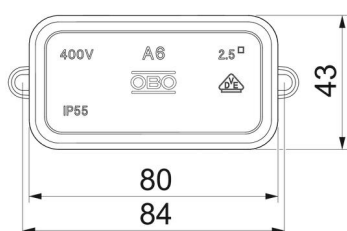

### Abmessungen

Länge	80 mm
Breite	43 mm
Höhe	36 mm

### Technische Daten

Anreihbar	ja
Anzahl der Einführungen	10
Art der Einführung_	Kabel
Art der Einführung	Kabel
Art der Gehäusedurchführung	Vorprägung
Bemessungsisolationsspannung U <sub>i</sub>	690 V
Bestückung	ohne
Deckel	nicht transparent
Deckelbefestigung	aufrastend
Einführung von Hinten	nein
Einführungen	6 Einführungen für Kabeldurchmesser 5-14 mm 4 Einführungen für Kabeldurchmesser 5-9 mm
Explosionsgeprüfte Ausführung flammwidrig	nein nach VDE 0471/DIN 695 Teil 2-1, Prüftemperatur 650°C
Form	quadratisch
Funktionserhalt	ohne
für Ex-Zone	ohne
für Ex-Zone Gas	ohne
für Ex-Zone Staub	ohne
Halogenfrei	ja
Lichte Innenmaße	69x32x30 mm
Max. Leiterquerschnitt	2,5 mm <sup>2</sup>
Mit Abschirmung	nein
Mit Deckel	ja
Montageart	Wand-/ Deckenmontage
Nennquerschnitt min.	2,5 mm <sup>2</sup>
Nennspannung	690 V
Plombierbar	nein
Schutzart	IP55
Temperatureinsatzbereich max.	45 °C
Temperatureinsatzbereich min.	-5 °C
Witterungsbeständig	nein
Ausführung Deckel Kabelabzweigkasten	Blinddeckel