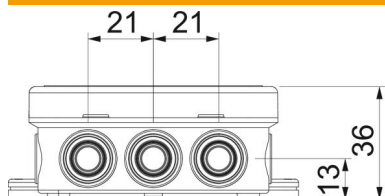

## Kabelabzweigkasten A 6

Artikelnummer: 2000001

Schutzart IP55, Nennspannung 690 V, Nennquerschnitt 2,5 mm<sup>2</sup>, 6 Einführungen für Kabeldurchmesser 5-14 mm  
4 Einführungen für Kabeldurchmesser 5-9 mm.  
Klemmdeckel.  
Abmessungen: 80 x 43 x 36 mm  
Lichte Innenmaße: 69 x 32 x 30 mm  
Je 10 Dosen 1 Ausschneidwerkzeug

### Stammdaten

Artikelnummer	2000001
Typ	A 6
Bezeichnung 1	Kabelabzweigkasten
Hersteller	OBO
Dimension	80x43x34
Farbe	lichtgrau; RAL 7035
Werkstoff	Polyethylen
Kleinste VK-Einheit	10
Mengeneinheit	Stück
Gewicht	2,56 kg
Gewichtseinheit	kg/100 St.

### Abmessungen

Länge	80 mm
Breite	43 mm
Höhe	36 mm

### Technische Daten

Anreihbar	ja
Anzahl der Einführungen	10
Art der Einführung_	Kabel
Art der Einführung	Kabel
Art der Gehäusedurchführung	Vorprägung
Bemessungsisolationsspannung U <sub>i</sub>	690 V
Bestückung	ohne
Deckel	nicht transparent
Deckelbefestigung	aufrastend
Einführung von Hinten	nein
Einführungen	6 Einführungen für Kabeldurchmesser 5-14 mm 4 Einführungen für Kabeldurchmesser 5-9 mm
Explosionsgeprüfte Ausführung flammwidrig	nein nach VDE 0471/DIN 695 Teil 2-1, Prüftemperatur 650°C
Form	quadratisch
Funktionserhalt	ohne
für Ex-Zone	ohne
für Ex-Zone Gas	ohne
für Ex-Zone Staub	ohne
Halogenfrei	ja
Lichte Innenmaße	69x32x30 mm
Max. Leiterquerschnitt	2,5 mm <sup>2</sup>
Mit Abschirmung	nein
Mit Deckel	ja
Montageart	Wand-/ Deckenmontage
Nennquerschnitt min.	2,5 mm <sup>2</sup>
Nennspannung	690 V
Plombierbar	nein
Schutzart	IP55
Temperatureinsatzbereich max.	45 °C
Temperatureinsatzbereich min.	-5 °C
Witterungsbeständig	nein
Ausführung Deckel Kabelabzweigkasten	Blinddeckel