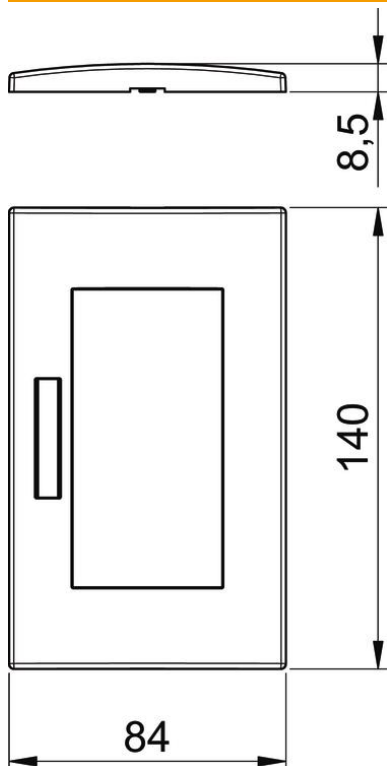

### Stammdaten

Artikelnummer	6119356
Typ	AR45-BF2 AL
Bezeichnung 1	Abdeckrahmen
Bezeichnung 2	Modul 45, 2fach
Hersteller	OBO
Dimension	84x140mm
Farbe	alu lackiert
Werkstoff	Polycarbonat
Kleinste VK-Einheit	1
Mengeneinheit	Stück
Gewicht	2,26 kg
Gewichtseinheit	kg/100 St.

## Abmessungen

Breite	140 mm
Höhe	84 mm

## Technische Daten

Anzahl der Einheiten	2
Anzahl der Einheiten horizontal	2
Anzahl der Einheiten vertikal	0
Ausführung der Oberfläche	matt
Befestigungsart	Klemmbefestigung
Geeignet für Einbauinstallation	ja
Geeignet für Geräteinbaukanal	ja
Geeignet für Unterflurkanaldose	nein
Geeignet für Unterputz-Installation	nein
Halogenfrei	ja
Klappdeckel	nein
Montagerichtung	horizontal
Schutzart	sonstige
Textfeld/Beschriftungsfeld	ja
Tiefe	8,5 mm
Transparent	nein
Mit Montagerahmen	nein
Durchmesser Öffnung	0