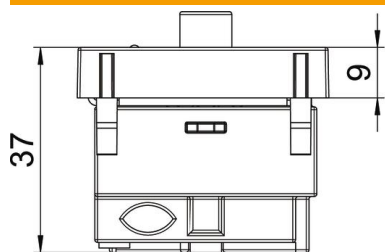

## Stammdaten

Artikelnummer	6105284
Typ	ANT-3SD SWGR1
Bezeichnung 1	Antennensteckdose
Bezeichnung 2	Stichdose, Radio - TV - SAT
Hersteller	OBO
Dimension	45x45mm
Farbe	schwarzgrau; RAL 7021
Werkstoff	Polycarbonat
Kleinste VK-Einheit	1
Mengeneinheit	Stück
Gewicht	11,596 kg
Gewichtseinheit	kg/100 St.

## Abmessungen

Abmessung | 45 x 45