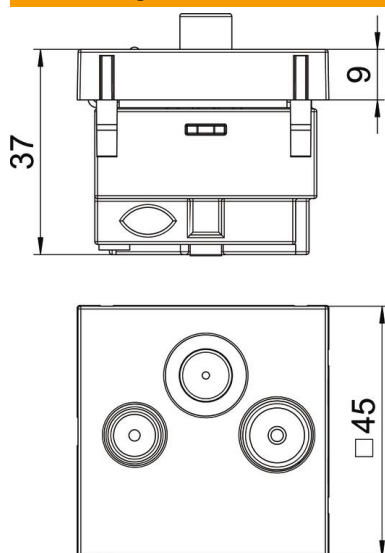

Technisches Datenblatt

Antennen-Anschluss, 1 Modul, TV/ Radio/SAT, Stichdose,
reinweiß

Artikelnummer: 6105282

Stichdose für Antennen-, BK- und Satellitenempfangs-Anlagen mit Anschluss für TV, Radio und SAT.

Frequenz: 5-2150 MHz
Auskopplungsämpfung:
5-862 MHz - 1 dB
950-2150 MHz - 2 dB
Rückkanaldämpfung: 14 dB
EMV-Schutzklasse A

PC Polycarbonat

Stammdaten

Artikelnummer	6105282
Typ	ANT-3SD RW1
Bezeichnung 1	Antennensteckdose
Bezeichnung 2	Stichdose, Radio - TV - SAT
Hersteller	OBO
Dimension	45x45mm
Farbe	reinweiß; RAL 9010
Werkstoff	Polycarbonat
Kleinste VK-Einheit	1
Mengeneinheit	Stück
Gewicht	11,596 kg
Gewichtseinheit	kg/100 St.

Technisches Datenblatt

Antennen-Anschluss, 1 Modul, TV/ Radio/SAT, Stichdose,
reinweiß

Artikelnummer: 6105282

Abmessungen

Abmessung	45 x 45
-----------	---------

Technische Daten

Anzahl der Einheiten	1
Ausführung	Stichdose