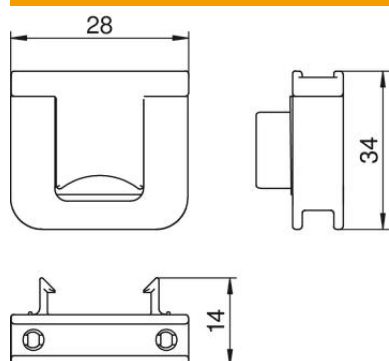

## Zugentlastung 7ZE

Artikelnummer: 6288790

Zugentlastung mit Rastclips, passend zu den Geräteeinbaudosen 7GD... und 71GD...  
Kabelklemmbereich bis 14 mm

PA Polyamid

### Stammdaten

Artikelnummer	6288790
Typ	7ZE
Bezeichnung 1	Zugentlastung
Bezeichnung 2	für Gerätedosen 7GD und 71GD
Hersteller	OBO
Dimension	28x34x14
Werkstoff	Polyamid
Kleinste VK-Einheit	50
Mengeneinheit	Stück
Gewicht	0,7 kg
Gewichtseinheit	kg/100 St.

### Abmessungen

Länge	34 mm
Breite	28 mm
Höhe	14 mm