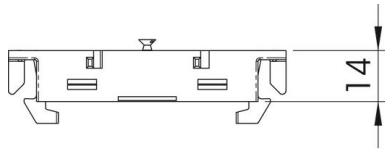

PA Polyamid

Stammdaten

Artikelnummer	6288577
Typ	71MTD
Bezeichnung 1	Montageträger
Bezeichnung 2	1-fach für Datentechnik
Hersteller	OBO
Dimension	14x76x71
Farbe	lichtgrau; RAL 7035
Werkstoff	Polyamid
Kleinste VK-Einheit	5
Mengeneinheit	Stück
Gewicht	1,64 kg
Gewichtseinheit	kg/100 St.

Technisches Datenblatt

Montageträger für Datentechnik

Artikelnummer: 6288577

Abmessungen

Länge	71 mm
Breite	76 mm
Höhe	14 mm

Technische Daten

Anzahl der Einheiten	1
Ausführung	offen
Befestigungsspur	sonstige
Halogenfrei	ja
Mit Anschlussraum	nein
Montageart der Dose	Front
Montageart Installationsgerät	schrauben
Zugentlastungsmöglichkeit	nein