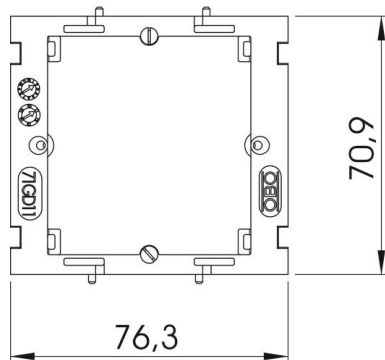

Technisches Datenblatt

Montageträger für Datentechnik

Artikelnummer: 6288577

Abmessungen

Länge	71 mm
Breite	76 mm
Höhe	14 mm

Technische Daten

Anzahl der Einheiten	1
Ausführung	offen
Befestigungsspur	sonstige
Halogenfrei	ja
Mit Anschlussraum	nein
Montageart der Dose	Front
Montageart Installationsgerät	schrauben
Zugentlastungsmöglichkeit	nein