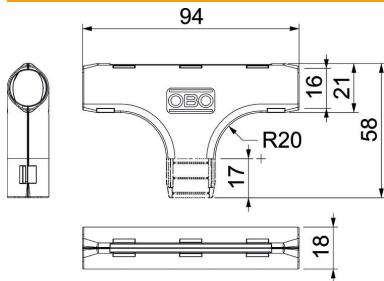

# Technisches Datenblatt

Quick-Pipe-T-Stück, lichtgrau

Artikelnummer: 2153839

Formteil für Elektroinstallationsrohre aus Kunststoff zum Erstellen von T-Abzweigen. Geeignet für Rohr Quick-Pipe oder Wellrohre. Werkzeugloses Verschließen und Öffnen. Einsetzbar im Temperaturbereich von - 25° bis + 60° C.

## Stammdaten

Artikelnummer	2153839
Typ	3000 TMS M16 LGR
Bezeichnung 1	Quick-Pipe-T-Stück
Hersteller	OBO
Dimension	M16
Farbe	lichtgrau; RAL 7035
Werkstoff	Polypropylen
Kleinste VK-Einheit	10
Mengeneinheit	Stück
Gewicht	0,798 kg
Gewichtseinheit	kg/100 St.

## Abmessungen

Maß B	21 mm
Maß B2	94 mm
Maß d	16 mm
Maß L	58 mm
Maß L1	17 mm
Maß R (mm)	20 mm

## Technische Daten

Ausführung	Steck
Form	T-Stück
Größe	M16
Halogenfrei	ja
Mit Muffe	nein
Oberfläche gebürstet	nein
Oberfläche poliert	nein
Temperatureinsatzbereich max.	60 °C
Temperatureinsatzbereich min.	0 °C