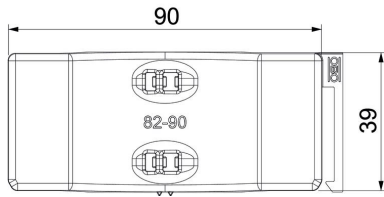

### Stammdaten

Artikelnummer	1198090
Typ	2058UW 90 LGR
Bezeichnung 1	Universal-Gegenwanne
Bezeichnung 2	kombinierbar zur Doppelwanne
Lieferbar ab	15.05.2019
Hersteller	OBO
Dimension	82-90mm
Farbe	lichtgrau; RAL 7035
Werkstoff	Polypropylen
Kleinste VK-Einheit	25
Mengeneinheit	Stück
Gewicht	1,1 kg
Gewichtseinheit	kg/100 St.

### Abmessungen

Maß B	96 mm
Maß H	12,8 mm
Maß L	40 mm

### Technische Daten

Ausführung Gegenwanne/Schellen	Gegenwanne
Geeignet für max. Kabeldurchmesser	90 mm
Spannbereich D max.	90 mm
Spannbereich D min.	82 mm