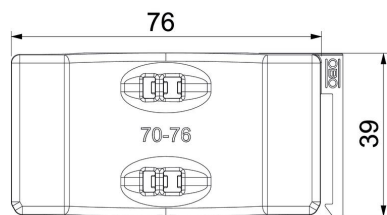

PP Polypropylen

Stammdaten

Artikelnummer	1198076
Typ	2058UW 76 LGR
Bezeichnung 1	Universal-Gegenwanne
Bezeichnung 2	kombinierbar zur Doppelwanne
Lieferbar ab	15.05.2019
Hersteller	OBO
Dimension	70-76mm
Farbe	lichtgrau; RAL 7035
Werkstoff	Polypropylen
Kleinste VK-Einheit	25
Mengeneinheit	Stück
Gewicht	0,94 kg
Gewichtseinheit	kg/100 St.

Technisches Datenblatt

Universal-Gegenwanne, Kunststoff

Artikelnummer: 1198076

Abmessungen

Maß B	81,5 mm
Maß H	12,3 mm
Maß L	40 mm

Technische Daten

Ausführung Gegenwanne/Schellen	Gegenwanne
Geeignet für max. Kabeldurchmesser	76 mm
Spannbereich D max.	76 mm
Spannbereich D min.	70 mm