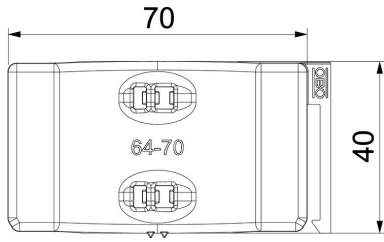

PP Polypropylen

Stammdaten

Artikelnummer	1198070
Typ	2058UW 70 LGR
Bezeichnung 1	Universal-Gegenwanne
Bezeichnung 2	kombinierbar zur Doppelwanne
Lieferbar ab	15.05.2019
Hersteller	OBO
Dimension	64-70mm
Farbe	lichtgrau; RAL 7035
Werkstoff	Polypropylen
Kleinste VK-Einheit	25
Mengeneinheit	Stück
Gewicht	0,957 kg
Gewichtseinheit	kg/100 St.

Technisches Datenblatt

Universal-Gegenwanne, Kunststoff

Artikelnummer: 1198070

Abmessungen

Maß B	75,5 mm
Maß H	12,3 mm
Maß L	40 mm

Technische Daten

Ausführung Gegenwanne/Schellen	Gegenwanne
Geeignet für max. Kabeldurchmesser	70 mm
Spannbereich D max.	70 mm
Spannbereich D min.	64 mm