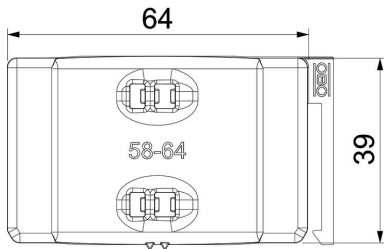

### Abmessungen

Maß B	69,5 mm
Maß H	11,8 mm
Maß L	40 mm

### Technische Daten

Ausführung Gegenwanne/Schellen	Gegenwanne
Geeignet für max. Kabeldurchmesser	64 mm
Spannbereich D max.	64 mm
Spannbereich D min.	58 mm