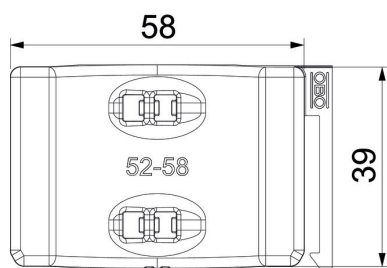

PP Polypropylen

Stammdaten

Artikelnummer	1198058
Typ	2058UW 58 LGR
Bezeichnung 1	Universal-Gegenwanne
Bezeichnung 2	kombinierbar zur Doppelwanne
Lieferbar ab	15.05.2019
Hersteller	OBO
Dimension	52-58mm
Farbe	lichtgrau; RAL 7035
Werkstoff	Polypropylen
Kleinste VK-Einheit	50
Mengeneinheit	Stück
Gewicht	0,794 kg
Gewichtseinheit	kg/100 St.

Technisches Datenblatt

Universal-Gegenwanne, Kunststoff

Artikelnummer: 1198058

Abmessungen

Maß B	63,5 mm
Maß H	11,8 mm
Maß L	40 mm

Technische Daten

Ausführung Gegenwanne/Schellen	Gegenwanne
Geeignet für max. Kabeldurchmesser	58 mm
Spannbereich D max.	58 mm
Spannbereich D min.	52 mm