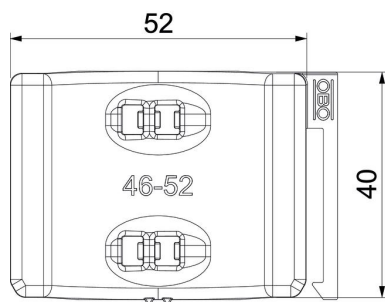

PP Polypropylen

Stammdaten

Artikelnummer	1198052
Typ	2058UW 52 LGR
Bezeichnung 1	Universal-Gegenwanne
Bezeichnung 2	kombinierbar zur Doppelwanne
Lieferbar ab	15.05.2019
Hersteller	OBO
Dimension	46-52mm
Farbe	lichtgrau; RAL 7035
Werkstoff	Polypropylen
Kleinste VK-Einheit	50
Mengeneinheit	Stück
Gewicht	0,719 kg
Gewichtseinheit	kg/100 St.

Technisches Datenblatt

Universal-Gegenwanne, Kunststoff

Artikelnummer: 1198052

Abmessungen

Maß B	57,5 mm
Maß H	11,8 mm
Maß L	40 mm

Technische Daten

Ausführung Gegenwanne/Schellen	Gegenwanne
Geeignet für max. Kabeldurchmesser	52 mm
Spannbereich D max.	52 mm
Spannbereich D min.	46 mm