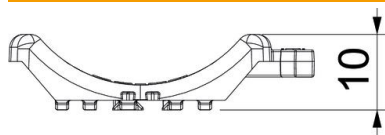

### Stammdaten

Artikelnummer	1198034
Typ	2058UW 34 LGR
Bezeichnung 1	Universal-Gegenwanne
Bezeichnung 2	kombinierbar zur Doppelwanne
Lieferbar ab	15.05.2019
Hersteller	OBO
Dimension	28-34mm
Farbe	lichtgrau; RAL 7035
Werkstoff	Polypropylen
Kleinste VK-Einheit	100
Mengeneinheit	Stück
Gewicht	0,42 kg
Gewichtseinheit	kg/100 St.

### Abmessungen

Maß B	45,5 mm
Maß H	9,8 mm
Maß L	37 mm