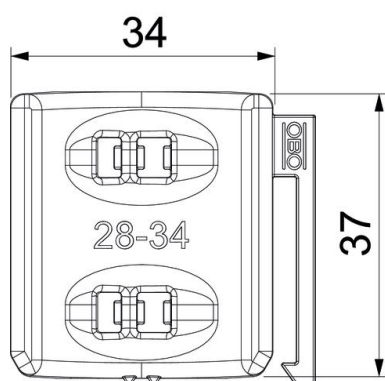

### Stammdaten

Artikelnummer	1198034
Typ	2058UW 34 LGR
Bezeichnung 1	Universal-Gegenwanne
Bezeichnung 2	kombinierbar zur Doppelwanne
Lieferbar ab	15.05.2019
Hersteller	OBO
Dimension	28-34mm
Farbe	lichtgrau; RAL 7035
Werkstoff	Polypropylen
Kleinste VK-Einheit	100
Mengeneinheit	Stück
Gewicht	0,42 kg
Gewichtseinheit	kg/100 St.

# Technisches Datenblatt

### Abmessungen

Maß B	45,5 mm
Maß H	9,8 mm
Maß L	37 mm

### Technische Daten

Ausführung Gegenwanne/Schellen	Gegenwanne
Geeignet für max. Kabeldurchmesser	34 mm
Spannbereich D max.	34 mm
Spannbereich D min.	28 mm