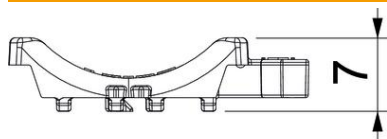

### Stammdaten

Artikelnummer	1198022
Typ	2058UW 22 LGR
Bezeichnung 1	Universal-Gegenwanne
Bezeichnung 2	kombinierbar zur Doppelwanne
Lieferbar ab	15.05.2019
Hersteller	OBO
Dimension	16-22mm
Farbe	lichtgrau; RAL 7035
Werkstoff	Polypropylen
Kleinste VK-Einheit	100
Mengeneinheit	Stück
Gewicht	0,268 kg
Gewichtseinheit	kg/100 St.

### Abmessungen

Maß B	27,5 mm
Maß H	6,8 mm
Maß L	37 mm