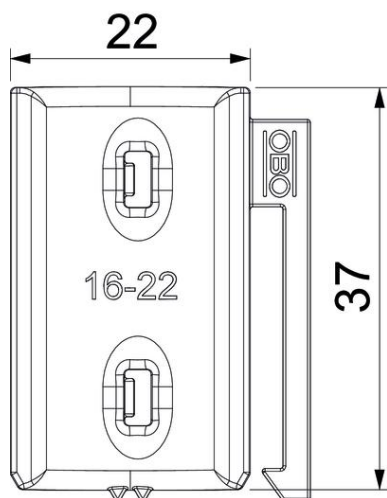

### Abmessungen

Maß B	27,5 mm
Maß H	6,8 mm
Maß L	37 mm

### Technische Daten

Ausführung Gegenwanne/Schellen	Gegenwanne
Geeignet für max. Kabeldurchmesser	22 mm
Spannbereich D max.	22 mm
Spannbereich D min.	16 mm