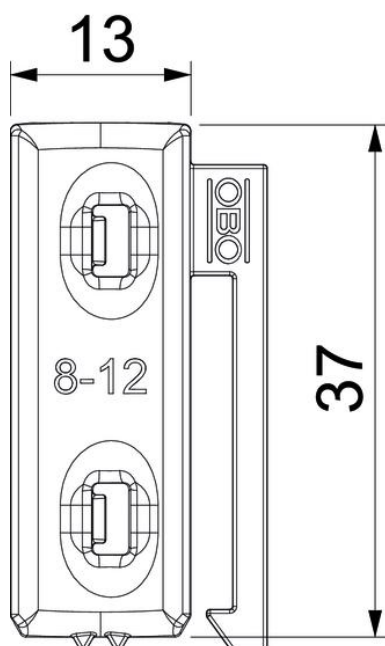

PP Polypropylen

Stammdaten

Artikelnummer	1198012
Typ	2058UW 12 LGR
Bezeichnung 1	Universal-Gegenwanne
Bezeichnung 2	kombinierbar zur Doppelwanne
Lieferbar ab	15.05.2019
Hersteller	OBO
Dimension	8-12mm
Farbe	lichtgrau; RAL 7035
Werkstoff	Polypropylen
Kleinste VK-Einheit	100
Mengeneinheit	Stück
Gewicht	0,174 kg
Gewichtseinheit	kg/100 St.

Technisches Datenblatt

Universal-Gegenwanne, Kunststoff

Artikelnummer: 1198012

Abmessungen

Maß B	18,5 mm
Maß H	5,8 mm
Maß L	37 mm

Technische Daten

Ausführung Gegenwanne/Schellen	Gegenwanne
Geeignet für max. Kabeldurchmesser	12 mm
Spannbereich D max.	12 mm
Spannbereich D min.	8 mm