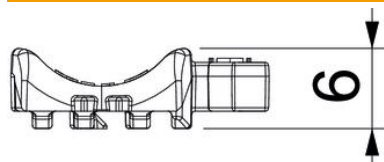

Technisches Datenblatt

Universal-Gegenwanne, Kunststoff

Artikelnummer: 1198012

Unabhängig von der Schiene, universell einsetzbar durch Aufschieben auf einen Schenkel der Bügelschelle. Durch eine intelligente Kontur auf der Rückseite, kombinierbar zur Doppelwanne. Nachträgliche Installation ohne Demontage der Bügelschelle möglich.

PP Polypropylen

Stammdaten

Artikelnummer	1198012
Typ	2058UW 12 LGR
Bezeichnung 1	Universal-Gegenwanne
Bezeichnung 2	kombinierbar zur Doppelwanne
Lieferbar ab	15.05.2019
Hersteller	OBO
Dimension	8-12mm
Farbe	lichtgrau; RAL 7035
Werkstoff	Polypropylen
Kleinste VK-Einheit	100
Mengeneinheit	Stück
Gewicht	0,174 kg
Gewichtseinheit	kg/100 St.

Technisches Datenblatt

Universal-Gegenwanne, Kunststoff

Artikelnummer: 1198012

Abmessungen

Maß B	18,5 mm
Maß H	5,8 mm
Maß L	37 mm

Technische Daten

Ausführung Gegenwanne/Schellen	Gegenwanne
Geeignet für max. Kabeldurchmesser	12 mm
Spannbereich D max.	12 mm
Spannbereich D min.	8 mm