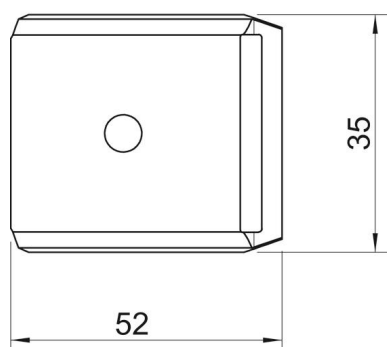

## Stammdaten

Artikelnummer	1199900
Typ	2058FW M 46 DD
Bezeichnung 1	Gegenwanne
Hersteller	OBO
Dimension	40-46mm
Werkstoff	Stahl
Oberfläche	bandverzinkt Zink/Aluminium, Double Dip
Oberflächennorm	DIN EN 10346
Kleinste VK-Einheit	100
Mengeneinheit	Stück
Gewicht	3,27 kg
Gewichtseinheit	kg/100 St.

## Abmessungen

Maß B	52 mm
Maß H	17,2 mm
Maß L	35 mm

## Technische Daten

Ausführung Gegenwanne/Schellen	Gegenwanne
Geeignet für max. Kabeldurchmesser	46 mm
Halogenfrei	ja
Spannbereich D max.	46 mm
Spannbereich D min.	40 mm