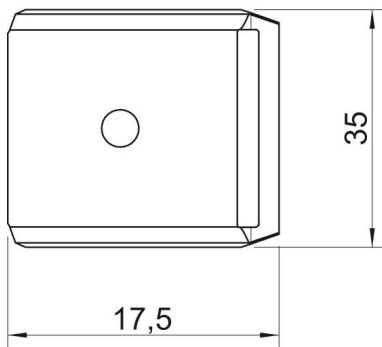

Stammdaten

Artikelnummer	1199846
Typ	2058FW M 12 DD
Bezeichnung 1	Gegenwanne
Hersteller	OBO
Dimension	8-12mm
Werkstoff	Stahl
Oberfläche	bandverzinkt Zink/Aluminium, Double Dip
Oberflächennorm	DIN EN 10346
Kleinste VK-Einheit	100
Mengeneinheit	Stück
Gewicht	0,94 kg
Gewichtseinheit	kg/100 St.

Technisches Datenblatt

Gegenwanne, Metall universal, DD

Artikelnummer: 1199846

Abmessungen

Maß B	17,5 mm
Maß H	6,5 mm
Maß L	35 mm

Technische Daten

Ausführung Gegenwanne/Schellen	Gegenwanne
Geeignet für max. Kabeldurchmesser	12 mm
Halogenfrei	ja
Spannbereich D max.	12 mm
Spannbereich D min.	8 mm