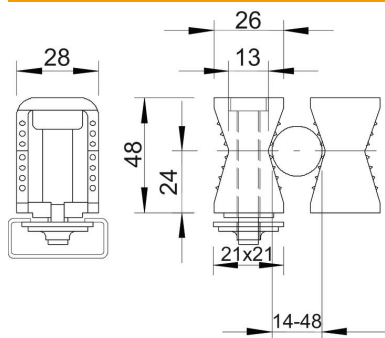

Technisches Datenblatt

Reihenschelle, lichtgrau

Artikelnummer: 2255014

Schwere Ausführung, auch passend zu Schienen mit 16 ÷ 17 mm Schlitzweite;
Schellenkörper Polyamid, lichtgrau RAL 7035; Metallteile Stahl, galvanisch verzinkt.

PA Polyamid

Stammdaten

Artikelnummer	2255014
Typ	2054 14-48 LGR
Bezeichnung 1	Reihenschelle
Bezeichnung 2	mit Kreuzschlitzschraube
Hersteller	OBO
Dimension	14-48mm
Farbe	lichtgrau; RAL 7035
Werkstoff	Polyamid
Kleinste VK-Einheit	25
Mengeneinheit	Stück
Gewicht	4,32 kg
Gewichtseinheit	kg/100 St.

Technisches Datenblatt

Reihenschelle, lichtgrau

Artikelnummer: 2255014

Abmessungen

Maß B	26 mm
Maß B1	14,5 mm
Maß H	48 mm
Maß H1	24 mm

Technische Daten

Anzahl der Kabel/Rohre	1
Ausführung	zweilappig
Befestigungsart	Schienenbefestigung
für Schiene mit Schlitzweite (mit Intervall) max.	17 mm
für Schiene mit Schlitzweite (mit Intervall) min.	16 mm
Geeignet im Brandschutzbereich	nein
Halogenfrei	ja
Kunststoffummantelt	nein
Schlagfest	nein
Schraube	M8 x 60
Spannbereich D max.	48 mm
Spannbereich D min.	14 mm
UV-beständig	nein