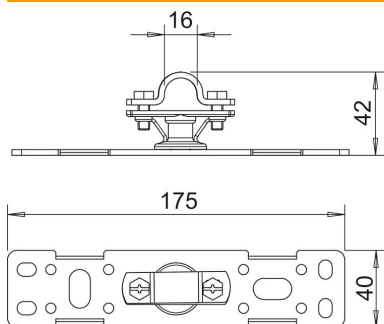

Technisches Datenblatt

Befestigungsplatte

Artikelnummer: 5408984

- zur Montage von Isolationsstangen an Konstruktionen oder Wänden
- Platte aus VA-Edelstahl
- Halter und Überleger für 16 und 20 mm Stangen und Rd 8-10 mm

Stammdaten

Artikelnummer	5408984
Typ	101 BP-16
Bezeichnung 1	Iso-Combi
Bezeichnung 2	Befestigungsplatte
Hersteller	OBO
Dimension	175x40x42
Kleinste VK-Einheit	1
Mengeneinheit	Stück
Gewicht	21,2 kg
Gewichtseinheit	kg/100 St.

Technisches Datenblatt

Befestigungsplatte

Artikelnummer: 5408984

Abmessungen

Länge	175 mm
Maß B	40 mm
Maß D min.	16 mm
Maß H	42 mm
Maß L	175 mm

Technische Daten

Anschluss	Rundleiter
-----------	------------