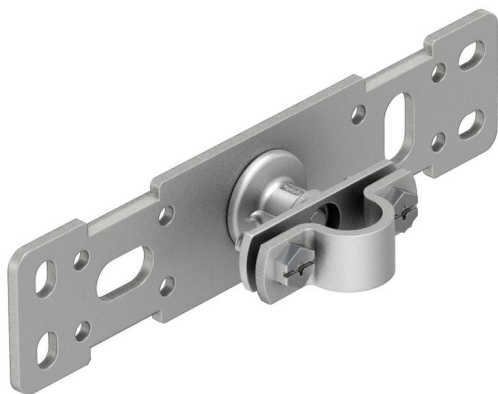

Technisches Datenblatt

Befestigungsplatte

Artikelnummer: 5408984

- zur Montage von Isolationsstangen an Konstruktionen oder Wänden
- Platte aus VA-Edelstahl
- Halter und Überleger für 16 und 20 mm Stangen und Rd 8-10 mm

Stammdaten

Artikelnummer	5408984
Typ	101 BP-16
Bezeichnung 1	Iso-Combi
Bezeichnung 2	Befestigungsplatte
Hersteller	OBO
Dimension	175x40x42
Kleinste VK-Einheit	1
Mengeneinheit	Stück
Gewicht	21,2 kg
Gewichtseinheit	kg/100 St.

Technisches Datenblatt

Befestigungsplatte

Artikelnummer: 5408984

Abmessungen

Länge	175 mm
Maß B	40 mm
Maß D min.	16 mm
Maß H	42 mm
Maß L	175 mm

Technische Daten

Anschluss	Rundleiter
-----------	------------